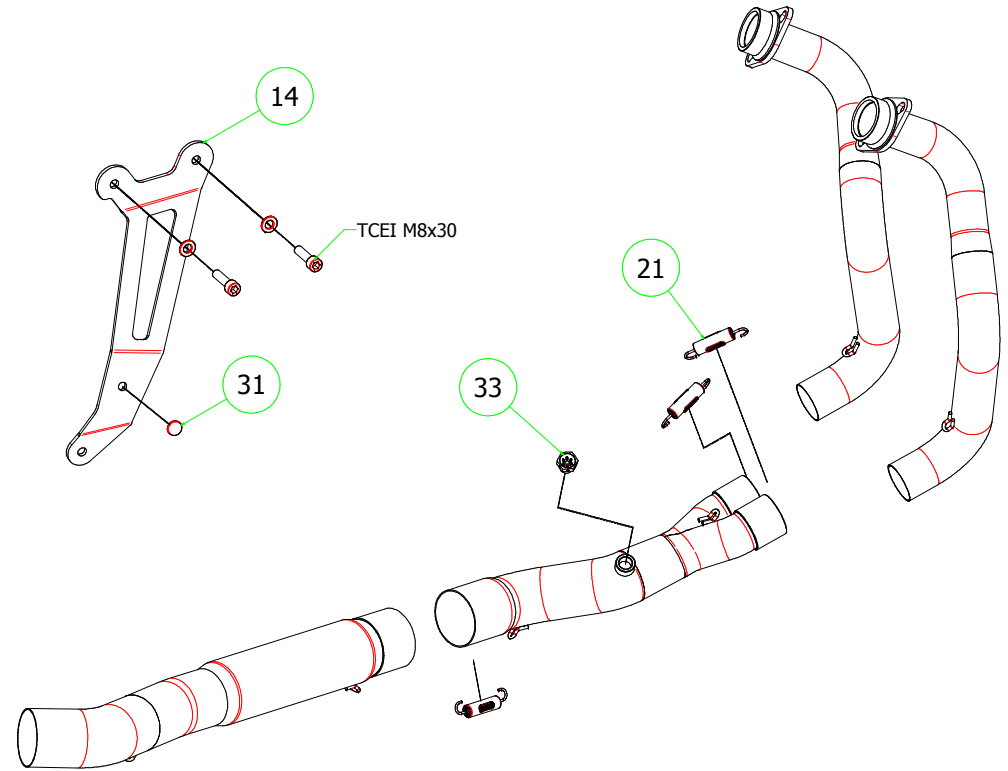

## PARTI DI RICAMBIO / SPARE PARTS

ID	DESCRIZIONE / DESCRIPTION	71817AK cod	71817AKN cod	71817AO cod	71817AON cod	71817MK cod	71817PK cod	71817XKI cod	71605MI cod	11010KZ cod
1	Fondello Posteriore / End Cap	5009448	5009448	5009347	5009347	5009448	5009448	5009459		
2	Fondello Posteriore Dx - Lat. / Right-lateral end cap									
3	Fondello Posteriore Sx-Sup. / Left-upper end cap									
4	Corpo Marmitta / Silencer Sleeve	5257082	5257163	5257082	5257163	5270111	5260332	5254217		
5	Corpo Marmitta "dx" / Right Silencer Sleeve									
6	Corpo Marmitta "sx" / Left Silencer Sleeve									
7	Materiale fonoassorbente / Sound-absorbant material	5690150	5690150	5690150	5260150	5690150	5690150	5690083		
8	Rivetto inox mm 4.8 / Stainless Steel 4.8 mm Rivet	3608011	3608011	3608011	3608011	3608011	3608011	3608011		
9A	Rivetto allum.mm.3.0 / Aluminium 3.0 mm Rivet	3608016	3608016	3608010	3608016	3608016	3608010	3608010		
9B	Rivetto allum.mm.3.0 nero / Black Aluminium 3.0 mm Rivet	3608017	3608017			3608016	3608016	3608016		
10A	Fascetta di Serraggio (Posteriore) / Strap For Rivets (Rear)	5495257	5495257	5495064	5495064	5495126	5495106	5495313		
10B	Fascetta di serraggio (Anteriore) / Strap For Rivets (Front)	5495064	5495064	5495064	5495064	5495099	5495060	5495310		
11	Fascetta di Sostegno / Silencer Clamp	5480079	5480079	5480079	5480079	5480080	5490024			
12	Guarnizione x Fascetta / Clamp Gasket	5630003	5630003	5630003	5630003	5630003				
13	Copri Fascetta / Stainless Steel Clamp Protection	5480004	5480004	5480004	5480004	5480004				
14	Staffa di Sostegno / Bracket								5843253	
15	Staffa sostegno "Dx" / Right Bracket									
16	Staffa sostegno "Sx" / Left Bracket									
17	Inserto Rapid Nut / Rapid nut insert									
18	Molla lunga gangio tondo / Long Spring With Round Hook									
19	Molla lunga gancio ad "U" / Long Spring With "U" Hook	5281002	5281002	5281002	5281002	5281002	5281002			
20	Molla corta gancio tondo / Short spring with round hook									
21	Molla corta gancio ad "U" / Short Spring With "U" Hook							5281003	5281003	
22	Targhetta Arrow / Arrow Plate	5855110	5855110	5855104	5855110	5855110	5855104	5855031		3882359
23	Silenziatore Interno / Db Killer	5930028	5930028	5930028	5930028	5930028	5930028	5930019		
24	Seeger / Retain Clip	3640053	3640053	3640053	3640053	3640053	3640053	3640053		
25	Fascetta Stringitubo / Pipe Clamp									
26	Boccola / Bushing									
27	Flangia / Flange									
28	Protezione / Heat Shield									
29	Protezione Dx / Right heat shield									
30	Protezione Sx / Left heat shield									
31	Gommino Battuta Cavalletto / Rubber Kickstand Protection								3240057	
32	Guarnizione di tenuta / Gasket									
33	Tappo Sonda Lambda / Lambda Sensor Plug Bolt								5175005	
34	Fondello carby / Carby cap	5704101	5704101			5704031	5704031	5704060		