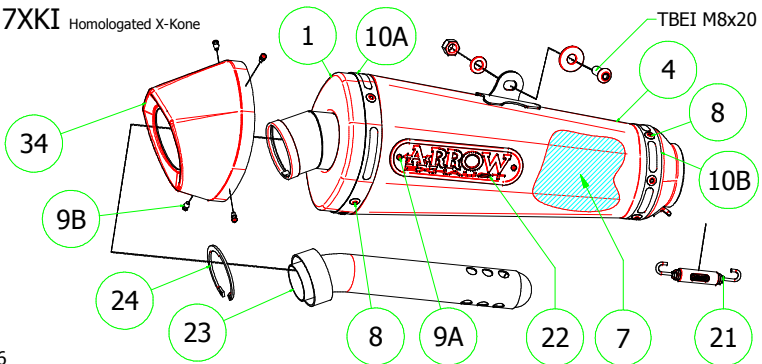

71817XKI Homologated X-Kone