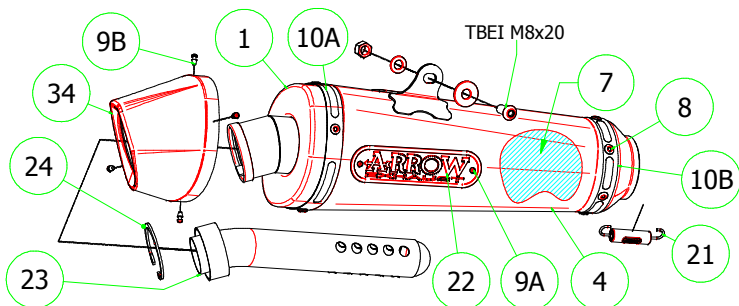

71812XKI Homologated X-Kone

PARTI DI RICAMBIO / SPARE PARTS

ID	DESCRIZIONE / DESCRIPTION	71812AK cod	71812AKB cod	71812AKN cod	71812AO cod	71812AOB cod	71812AON cod	71812MK cod	71812PK cod	71812XKI cod	71620MI cod	11010KZ cod
1	Fondello Posteriore / End Cap	5009448	5009448	5009448	5009347	5009347	5009347	5009448	5009448	5009459		
2	Fondello Posteriore Dx - Lat. / Right-lateral end cap											
3	Fondello Posteriore Sx-Sup. / Left-upper end cap											
4	Corpo Marmitta / Silencer Sleeve	5257082	5262002	5257163	5257082	5262002	5257163	5270111	5260332	5254235		
5	Corpo Marmitta "dx" / Right Silencer Sleeve											
6	Corpo Marmitta "sx" / Left Silencer Sleeve											
7	Materiale fonoassorbente / Sound-absorbant material	5690150	5690150	5690150	5690150	5690150	5690150	5690150	5690150	5690083		
8	Rivetto inox mm 4.8 / Stainless Steel 4.8 mm Rivet	3608011	3608011	3608011	3608011	3608011	3608011	3608011	3608011	3608011		
9A	Rivetto allum.mm.3.0 / Aluminium 3.0 mm Rivet	3608016	3608016	3608016	3608010	3608016	3608016	3608016	3608010	3608010		
9B	Rivetto allum.mm.3.0 nero / Black Aluminium 3.0 mm Rivet	3608017	3608017	3608017				3608016	3608016	3608016		
10A	Fascetta di Serraggio (Posteriore) / Strap For Rivets (Rear)	5495257	5495257	5495257	5495064	5495064	5495064	5495126	5495106	5495313		
10B	Fascetta di serraggio (Anteriore) / Strap For Rivets (Front)	5495064	5495064	5495064	5495064	5495064	5495064	5495099	5495060	5495310		
11	Fascetta di Sostegno / Silencer Clamp	5480079	5480079	5480079	5480079	5480079	5480079	5480080	5490024			
12	Guarnizione x Fascetta / Clamp Gasket	5630003	5630003	5630003	5630003	5630003	5630003	5630003				
13	Copri Fascetta / Stainless Steel Clamp Protection	5480004	5480004	5480004	5480004	5480004	5480004	5480004				
14	Staffa di Sostegno / Bracket										5843290	
15	Staffa sostegno "Dx" / Right Bracket											
16	Staffa sostegno "Sx" / Left Bracket											
17	Inserito Rapid Nut / Rapid nut insert											
18	Molla lunga gangio tondo / Long Spring With Round Hook											
19	Molla lunga gancio ad "U" / Long Spring With "U" Hook	5281002	5281002	5281002	5281002	5281002	5281002	5281002	5281002			
20	Molla corta gancio tondo / Short spring with roud hook											
21	Molla corta gancio ad "U" / Short Spring With "U" Hook									5281003	5281003	
22	Targhetta Arrow / Arrow Plate	5855110	5855110	5855110	5855104	5855110	5855110	5855110	5855104	5855031		3882359
23	Silenziatore Interno / Db Killer	5930165	5930165	5930165	5930165	5930165	5930165	5930165	5930165	5930131		
24	Seeger / Retain Clip	3640035	3640035	3640035	3640035	3640035	3640035	3640035	3640035	3640035		
25	Fascetta Stringitubo / Pipe Clamp											
26	Boccola / Bushing										5165218	
27	Flangia / Flange										5525038	
28	Protezione / Heat Shield											
29	Protezione Dx / Right heat shield											
30	Protezione Sx / Left heat shield											
31	Gommino Battuta Cavalletto / Rubber Kickstand Protection											
32	Guarnizione di tenuta / Gasket											
33	Tappo Sonda Lambda / Lambda Sensor Plug Bolt										5175001	
34	Fondello carby / Carby cap	5704101	5704101	5704101				5704031	5704031	5704060		