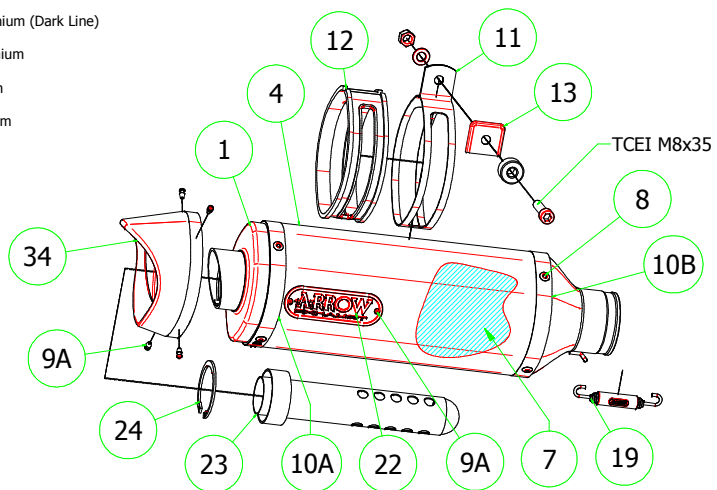

71812XKI Homologated X-Kone

PARTI DI RICAMBIO / SPARE PARTS

ID	DESCRIZIONE / DESCRIPTION	71812AK cod	71812AKB cod	71812AKN cod	71812AO cod	71812AOB cod	71812AON cod	71812MK cod	71812PK cod	71812XKI cod	71620MI cod	11010KZ cod
1	Fondello Posteriore / End Cap	5009448	5009448	5009448	5009347	5009347	5009347	5009448	5009448	5009459		
2	Fondello Posteriore Dx - Lat. / Right-lateral end cap											
3	Fondello Posteriore Sx-Sup. / Left-upper end cap											
4	Corpo Marmitta / Silencer Sleeve	5257082	5262002	5257163	5257082	5262002	5257163	5270111	5260332	5254235		
5	Corpo Marmitta "dx" / Right Silencer Sleeve											
6	Corpo Marmitta "sx" / Left Silencer Sleeve											
7	Materiale fonoassorbente / Sound-absorbant material	5690150	5690150	5690150	5690150	5690150	5690150	5690150	5690150	5690083		
8	Rivetto inox mm 4.8 / Stainless Steel 4.8 mm Rivet	3608011	3608011	3608011	3608011	3608011	3608011	3608011	3608011	3608011		
9A	Rivetto allum.mm.3.0 / Aluminium 3.0 mm Rivet	3608016	3608016	3608016	3608010	3608016	3608016	3608016	3608010	3608010		
9B	Rivetto allum.mm.3.0 nero / Black Aluminium 3.0 mm Rivet	3608017	3608017	3608017				3608016	3608016	3608016		
10A	Fascetta di Serraggio (Posteriore) / Strap For Rivets (Rear)	5495257	5495257	5495257	5495064	5495064	5495064	5495126	5495106	5495313		
10B	Fascetta di serraggio (Anteriore) / Strap For Rivets (Front)	5495064	5495064	5495064	5495064	5495064	5495064	5495099	5495060	5495310		
11	Fascetta di Sostegno / Silencer Clamp	5480079	5480079	5480079	5480079	5480079	5480079	5480080	5490024			
12	Guarnizione x Fascetta / Clamp Gasket	5630003	5630003	5630003	5630003	5630003	5630003	5630003				
13	Copri Fascetta / Stainless Steel Clamp Protection	5480004	5480004	5480004	5480004	5480004	5480004	5480004				
14	Staffa di Sostegno / Bracket										5843290	
15	Staffa sostegno "Dx" / Right Bracket											
16	Staffa sostegno "Sx" / Left Bracket											
17	Inserito Rapid Nut / Rapid nut insert											
18	Molla lunga gangio tondo / Long Spring With Round Hook											
19	Molla lunga gancio ad "U" / Long Spring With "U" Hook	5281002	5281002	5281002	5281002	5281002	5281002	5281002	5281002			
20	Molla corta gancio tondo / Short spring with roud hook											
21	Molla corta gancio ad "U" / Short Spring With "U" Hook									5281003	5281003	
22	Targhetta Arrow / Arrow Plate	5855110	5855110	5855110	5855104	5855110	5855110	5855110	5855104	5855031		3882359
23	Silenziatore Interno / Db Killer	5930165	5930165	5930165	5930165	5930165	5930165	5930165	5930165	5930131		
24	Seeger / Retain Clip	3640035	3640035	3640035	3640035	3640035	3640035	3640035	3640035	3640035		
25	Fascetta Stringitubo / Pipe Clamp											
26	Boccola / Bushing										5165218	
27	Flangia / Flange										5525038	
28	Protezione / Heat Shield											
29	Protezione Dx / Right heat shield											
30	Protezione Sx / Left heat shield											
31	Gommino Battuta Cavalletto / Rubber Kickstand Protection											
32	Guarnizione di tenuta / Gasket											
33	Tappo Sonda Lambda / Lambda Sensor Plug Bolt										5175001	
34	Fondello carby / Carby cap	5704101	5704101	5704101				5704031	5704031	5704060		