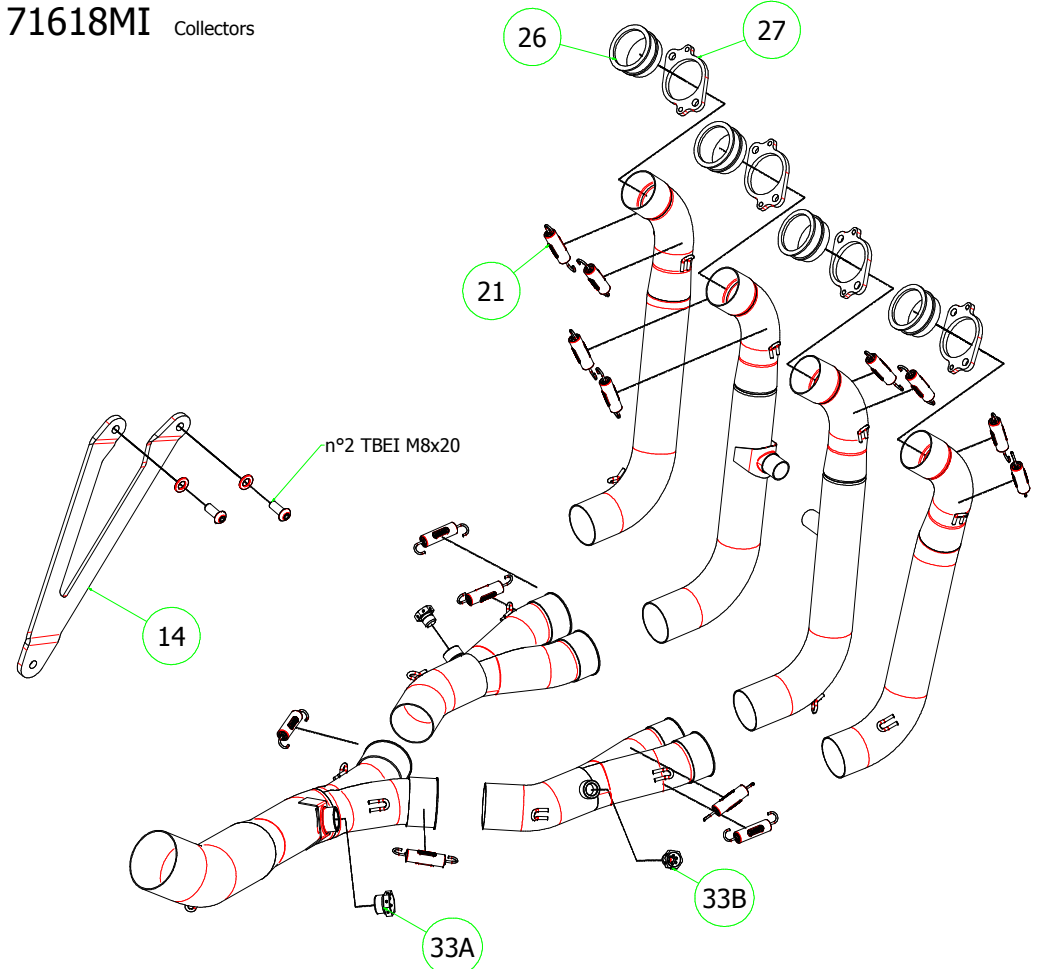

71618MI Collectors

71824XKI Homologated X-Kone

71617MI Mid-Pipe

PARTI DI RICAMBIO / SPARE PARTS

ID	DESCRIZIONE / DESCRIPTION	71824AK cod	71824AKB cod	71824AKN cod	71824MK cod	71824PK cod	71824XKI cod	71617MI cod	71618MI cod	11008KZ cod
1	Fondello Posteriore / End Cap	5009603	5009603	5009603	5009603	5009603	5009460			
2	Fondello Posteriore Dx - Lat. / Right-lateral end cap									
3	Fondello Posteriore Sx-Sup. / Left-upper end cap									
4	Corpo Marmitta / Silencer Sleeve	5257088	5262003	5257160	5270109	5260130	5254309			
5	Corpo Marmitta "dx" / Right Silencer Sleeve									
6	Corpo Marmitta "sx" / Left Silencer Sleeve									
7	Materiale fonoassorbente / Sound-absorbant material	5690139	5690139	5690139	5690139	5690139	5690137			
8	Rivetto inox mm 4.8 / Stainless Steel 4.8 mm Rivet	3608011	3608011	3608011	3608011	3608011	3608011			
9A	Rivetto allum.mm.3.0 / Aluminium 3.0 mm Rivet	3608016	3608016	3608016	3608016	3608010	3608010			
9B	Rivetto allum.mm.3.0 nero / Black Aluminium 3.0 mm Rivet	3608017	3608017	3608017	3608016	3608016	3608016			
10A	Fascetta di Serraggio (Posteriore) / Strap For Rivets (Rear)	5495168	5495168	5495168	5495169	5495167	5495313			
10B	Fascetta di serraggio (Anteriore) / Strap For Rivets (Front)	5495058	5495058	5495058	5495067	5495055	5495310			
11	Fascetta di Sostegno / Silencer Clamp	5480067	5480067	5480067	5480047	5490007				
12	Guarnizione x Fascetta / Clamp Gasket	5630003	5630003	5630003	5630003					
13	Copri Fascetta / Stainless Steel Clamp Protection	5480004	5480004	5480004	5480004					
14	Staffa di Sostegno / Bracket	5843222	5843222	5843222	5843222	5843222	5843278		5846230	
15	Staffa sostegno "Dx" / Right Bracket									
16	Staffa sostegno "Sx" / Left Bracket									
17	Inserto Rapid Nut / Rapid nut insert									
18	Molla lunga gangio tondo / Long Spring With Round Hook									
19	Molla lunga gancio ad "U" / Long Spring With "U" Hook									
20	Molla corta gancio tondo / Short spring with roud hook									
21	Molla corta gancio ad "U" / Short Spring With "U" Hook	5281003	5281003	5281003	5281003	5281003	5281003		5281003	
22	Targhetta Arrow / Arrow Plate	5855109	5855109	5855109	5855109	5855031	5855031			3882359
23	Silenziatore Interno / Db Killer	5930167	5930167	5930167	5930167	5930167	5930100			
24	Seeger / Retain Clip	3640035	3640035	3640035	3640035	3640035	3640035			
25	Fascetta Stringitubo / Pipe Clamp							3080016		
26	Boccola / Bushing								5165633	
27	Flangia / Flange								5510085	
28	Protezione / Heat Shield									
29	Protezione Dx / Right heat shield									
30	Protezione Sx / Left heat shield									
31	Gommino Battuta Cavalletto / Rubber Kickstand Protection									
32	Guarnizione di tenuta / Gasket									
33A	Tappo Sonda Lambda M18 / M18 Lambda Sensor Plug Bolt								5175001	
33B	Tappo Sonda Lambda M12 / M12 Lambda Sensor Plug Bolt								5175005	
34	Fondello carby / Carby cap	5704054	5704054	5704054	5704052	5704052	5704060			