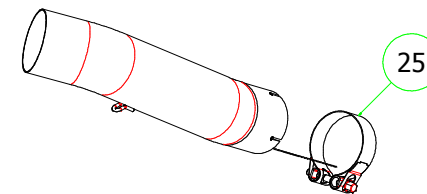

71618MI Collectors

71824XKI Homologated X-Kone

71617MI Mid-Pipe

PARTI DI RICAMBIO / SPARE PARTS

ID	DESCRIZIONE / DESCRIPTION	71824AK cod	71824AKB cod	71824AKN cod	71824MK cod	71824PK cod	71824XKI cod	71617MI cod	71618MI cod	11008KZ cod
1	Fondello Posteriore / End Cap	5009603	5009603	5009603	5009603	5009603	5009460			
2	Fondello Posteriore Dx - Lat. / Right-lateral end cap									
3	Fondello Posteriore Sx-Sup. / Left-upper end cap									
4	Corpo Marmitta / Silencer Sleeve	5257088	5262003	5257160	5270109	5260130	5254309			
5	Corpo Marmitta "dx" / Right Silencer Sleeve									
6	Corpo Marmitta "sx" / Left Silencer Sleeve									
7	Materiale fonoassorbente / Sound-absorbant material	5690139	5690139	5690139	5690139	5690139	5690137			
8	Rivetto inox mm 4.8 / Stainless Steel 4.8 mm Rivet	3608011	3608011	3608011	3608011	3608011	3608011			
9A	Rivetto allum.mm.3.0 / Aluminium 3.0 mm Rivet	3608016	3608016	3608016	3608016	3608010	3608010			
9B	Rivetto allum.mm.3.0 nero / Black Aluminium 3.0 mm Rivet	3608017	3608017	3608017	3608016	3608016	3608016			
10A	Fascetta di Serraggio (Posteriore) / Strap For Rivets (Rear)	5495168	5495168	5495168	5495169	5495167	5495313			
10B	Fascetta di serraggio (Anteriore) / Strap For Rivets (Front)	5495058	5495058	5495058	5495067	5495055	5495310			
11	Fascetta di Sostegno / Silencer Clamp	5480067	5480067	5480067	5480047	5490007				
12	Guarnizione x Fascetta / Clamp Gasket	5630003	5630003	5630003	5630003					
13	Copri Fascetta / Stainless Steel Clamp Protection	5480004	5480004	5480004	5480004					
14	Staffa di Sostegno / Bracket	5843222	5843222	5843222	5843222	5843222	5843278		5846230	
15	Staffa sostegno "Dx" / Right Bracket									
16	Staffa sostegno "Sx" / Left Bracket									
17	Inserto Rapid Nut / Rapid nut insert									
18	Molla lunga gangio tondo / Long Spring With Round Hook									
19	Molla lunga gancio ad "U" / Long Spring With "U" Hook									
20	Molla corta gancio tondo / Short spring with roud hook									
21	Molla corta gancio ad "U" / Short Spring With "U" Hook	5281003	5281003	5281003	5281003	5281003	5281003		5281003	
22	Targhetta Arrow / Arrow Plate	5855109	5855109	5855109	5855109	5855031	5855031			3882359
23	Silenziatore Interno / Db Killer	5930167	5930167	5930167	5930167	5930167	5930100			
24	Seeger / Retain Clip	3640035	3640035	3640035	3640035	3640035	3640035			
25	Fascetta Stringitubo / Pipe Clamp							3080016		
26	Boccola / Bushing								5165633	
27	Flangia / Flange								5510085	
28	Protezione / Heat Shield									
29	Protezione Dx / Right heat shield									
30	Protezione Sx / Left heat shield									
31	Gommino Battuta Cavalletto / Rubber Kickstand Protection									
32	Guarnizione di tenuta / Gasket									
33A	Tappo Sonda Lambda M18 / M18 Lambda Sensor Plug Bolt								5175001	
33B	Tappo Sonda Lambda M12 / M12 Lambda Sensor Plug Bolt								5175005	
34	Fondello carby / Carby cap	5704054	5704054	5704054	5704052	5704052	5704060			