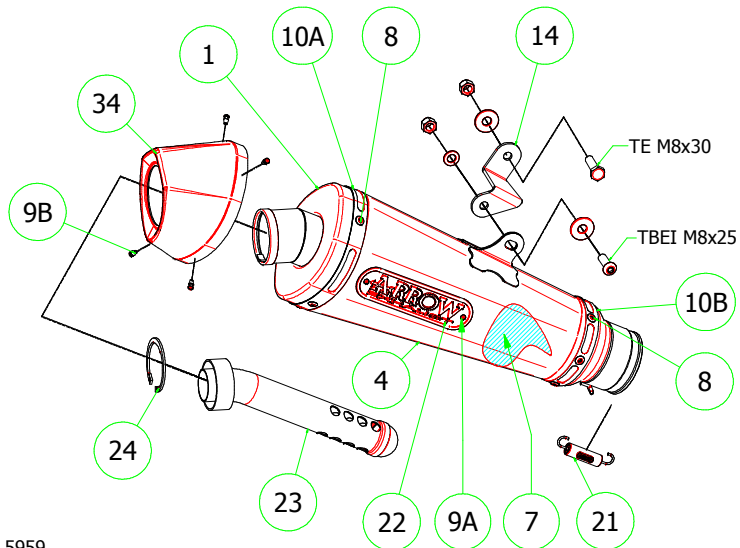

71618MI Collectors

71824XKI Homologated X-Kone

71617MI Mid-Pipe

PARTI DI RICAMBIO / SPARE PARTS

ID	DESCRIZIONE / DESCRIPTION	71824AK cod	71824AKB cod	71824AKN cod	71824MK cod	71824PK cod	71824XKI cod	71617MI cod	71618MI cod	11008KZ cod
1	Fondello Posteriore / End Cap	5009603	5009603	5009603	5009603	5009603	5009460			
2	Fondello Posteriore Dx - Lat. / Right-lateral end cap									
3	Fondello Posteriore Sx-Sup. / Left-upper end cap									
4	Corpo Marmitta / Silencer Sleeve	5257088	5262003	5257160	5270109	5260130	5254309			
5	Corpo Marmitta "dx" / Right Silencer Sleeve									
6	Corpo Marmitta "sx" / Left Silencer Sleeve									
7	Materiale fonoassorbente / Sound-absorbant material	5690139	5690139	5690139	5690139	5690139	5690137			
8	Rivetto inox mm 4.8 / Stainless Steel 4.8 mm Rivet	3608011	3608011	3608011	3608011	3608011	3608011			
9A	Rivetto allum.mm.3.0 / Aluminium 3.0 mm Rivet	3608016	3608016	3608016	3608016	3608010	3608010			
9B	Rivetto allum.mm.3.0 nero / Black Aluminium 3.0 mm Rivet	3608017	3608017	3608017	3608016	3608016	3608016			
10A	Fascetta di Serraggio (Posteriore) / Strap For Rivets (Rear)	5495168	5495168	5495168	5495169	5495167	5495313			
10B	Fascetta di serraggio (Anteriore) / Strap For Rivets (Front)	5495058	5495058	5495058	5495067	5495055	5495310			
11	Fascetta di Sostegno / Silencer Clamp	5480067	5480067	5480067	5480047	5490007				
12	Guarnizione x Fascetta / Clamp Gasket	5630003	5630003	5630003	5630003					
13	Copri Fascetta / Stainless Steel Clamp Protection	5480004	5480004	5480004	5480004					
14	Staffa di Sostegno / Bracket	5843222	5843222	5843222	5843222	5843222	5843278		5846230	
15	Staffa sostegno "Dx" / Right Bracket									
16	Staffa sostegno "Sx" / Left Bracket									
17	Inserto Rapid Nut / Rapid nut insert									
18	Molla lunga gangio tondo / Long Spring With Round Hook									
19	Molla lunga gancio ad "U" / Long Spring With "U" Hook									
20	Molla corta gancio tondo / Short spring with roud hook									
21	Molla corta gancio ad "U" / Short Spring With "U" Hook	5281003	5281003	5281003	5281003	5281003	5281003		5281003	
22	Targhetta Arrow / Arrow Plate	5855109	5855109	5855109	5855109	5855031	5855031			3882359
23	Silenziatore Interno / Db Killer	5930167	5930167	5930167	5930167	5930167	5930100			
24	Seeger / Retain Clip	3640035	3640035	3640035	3640035	3640035	3640035			
25	Fascetta Stringitubo / Pipe Clamp							3080016		
26	Boccola / Bushing								5165633	
27	Flangia / Flange								5510085	
28	Protezione / Heat Shield									
29	Protezione Dx / Right heat shield									
30	Protezione Sx / Left heat shield									
31	Gommino Battuta Cavalletto / Rubber Kickstand Protection									
32	Guarnizione di tenuta / Gasket									
33A	Tappo Sonda Lambda M18 / M18 Lambda Sensor Plug Bolt								5175001	
33B	Tappo Sonda Lambda M12 / M12 Lambda Sensor Plug Bolt								5175005	
34	Fondello carby / Carby cap	5704054	5704054	5704054	5704052	5704052	5704060			