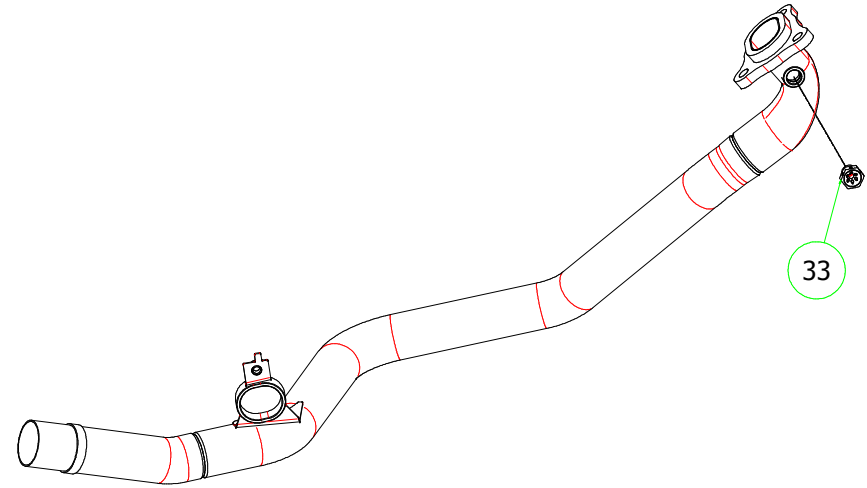

- 71463MI Mid Pipe / Raccordo

- 71464MI Collettore / Collector

- 71796PRI Nichrom Pro-Racing

PARTI DI RICAMBIO / SPARE PARTS

ID	DESCRIZIONE / DESCRIPTION	71796AK cod	71796AKN cod	71796AO cod	71796AON cod	71796MK cod	71796PK cod	71796PRI cod	71463MI cod	71464MI cod
1	Fondello Posteriore / End Cap	5009770	5009770	5009675	5009675	5009770	5009770	5009836		
2	Fondello Posteriore Dx - Lat. / Right-lateral end cap									
3	Fondello Posteriore Sx-Sup. / Left-upper end cap									
4	Corpo Marmitta / Silencer Sleeve	5257088	5257160	5257088	5257160	5270109	5260692			
5	Corpo Marmitta "dx" / Right Silencer Sleeve									
6	Corpo Marmitta "sx" / Left Silencer Sleeve									
7	Materiale fonoassorbente / Sound-absorbant material	5690097	5690097	5690097	5690097	5690097	5690097	19007UN		
8	Rivetto inox mm 4.8 / Stainless Steel 4.8 mm Rivet	3608011	3608011	3608011	3608011	3608011	3608011	3896204		
9A	Rivetto allum.mm.3.0 / Aluminium 3.0 mm Rivet	3608016	3608016	3608010	3608016	3608016				
9B	Rivetto allum.mm.3.0 nero / Black Aluminium 3.0 mm Rivet	3608016	3608016			3608016	3608016			
10A	Fascetta di Serraggio (Posteriore) / Strap For Rivets (Rear)	5495273	5495273	5495058	5495058	5495227	5495108			
10B	Fascetta di serraggio (Anteriore) / Strap For Rivets (Front)	5495058	5495058	5495058	5495058	5495067	5495055			
11	Fascetta di Sostegno / Silencer Clamp	5490054	5490054	5490054	5490054	5490053	5490011			
12	Guarnizione x Fascetta / Clamp Gasket									
13	Copri Fascetta / Stainless Steel Clamp Protection									
14	Staffa di Sostegno / Bracket									
15	Staffa sostegno "Dx" / Right Bracket									
16	Staffa sostegno "Sx" / Left Bracket									
17	Inserto Rapid Nut / Rapid nut insert									
18	Molla lunga gancio tondo / Long Spring With Round Hook									
19	Molla lunga gancio ad "U" / Long Spring With "U" Hook									
20	Molla corta gancio tondo / Short spring with round hook									
21	Molla corta gancio ad "U" / Short Spring With "U" Hook	5281003	5281003	5281003	5281003	5281003	5281003			
22	Targhetta Arrow / Arrow Plate	5855109	5855109	5855031	5855109	5855109				
23	Silenziatore Interno / Db Killer	5930076	5930076	5930077	5930077	5930076	5930076	5930028		
24	Seeger / Retain Clip	3640022	3640022	3640022	3640022	3640022	3640022	3640053		
25	Fascetta Stringitubo / Pipe Clamp							3080006	3080006	
26	Boccola / Bushing									
27	Flangia / Flange									
28	Protezione / Heat Shield									
29	Protezione Dx / Right heat shield									
30	Protezione Sx / Left heat shield									
31	Gommino Battuta Cavalletto / Rubber Kickstand Protection									
32	Guarnizione di tenuta / Gasket									
33	Tappo Sonda Lambda / Lambda Sensor Plug Bolt									5175005
34	Fondello carby / Carby cap	5704054	5704054			5704052	5704052			