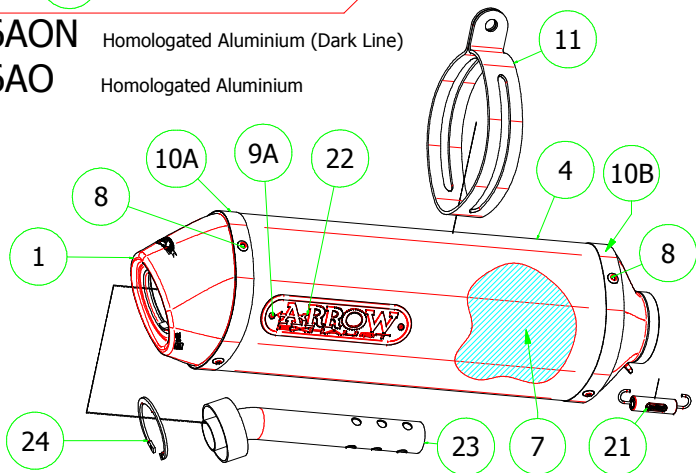

- 71463MI Mid Pipe / Raccordo

- 71464MI Collettore / Collector

- 71796PRI Nichrom Pro-Racing

PARTI DI RICAMBIO / SPARE PARTS

ID	DESCRIZIONE / DESCRIPTION	71796AK cod	71796AKN cod	71796AO cod	71796AON cod	71796MK cod	71796PK cod	71796PRI cod	71463MI cod	71464MI cod
1	Fondello Posteriore / End Cap	5009770	5009770	5009675	5009675	5009770	5009770	5009836		
2	Fondello Posteriore Dx - Lat. / Right-lateral end cap									
3	Fondello Posteriore Sx-Sup. / Left-upper end cap									
4	Corpo Marmitta / Silencer Sleeve	5257088	5257160	5257088	5257160	5270109	5260692			
5	Corpo Marmitta "dx" / Right Silencer Sleeve									
6	Corpo Marmitta "sx" / Left Silencer Sleeve									
7	Materiale fonoassorbente / Sound-absorbant material	5690097	5690097	5690097	5690097	5690097	5690097	19007UN		
8	Rivetto inox mm 4.8 / Stainless Steel 4.8 mm Rivet	3608011	3608011	3608011	3608011	3608011	3608011	3896204		
9A	Rivetto allum.mm.3.0 / Aluminium 3.0 mm Rivet	3608016	3608016	3608010	3608016	3608016				
9B	Rivetto allum.mm.3.0 nero / Black Aluminium 3.0 mm Rivet	3608016	3608016			3608016	3608016			
10A	Fascetta di Serraggio (Posteriore) / Strap For Rivets (Rear)	5495273	5495273	5495058	5495058	5495227	5495108			
10B	Fascetta di serraggio (Anteriore) / Strap For Rivets (Front)	5495058	5495058	5495058	5495058	5495067	5495055			
11	Fascetta di Sostegno / Silencer Clamp	5490054	5490054	5490054	5490054	5490053	5490011			
12	Guarnizione x Fascetta / Clamp Gasket									
13	Copri Fascetta / Stainless Steel Clamp Protection									
14	Staffa di Sostegno / Bracket									
15	Staffa sostegno "Dx" / Right Bracket									
16	Staffa sostegno "Sx" / Left Bracket									
17	Inserto Rapid Nut / Rapid nut insert									
18	Molla lunga gancio tondo / Long Spring With Round Hook									
19	Molla lunga gancio ad "U" / Long Spring With "U" Hook									
20	Molla corta gancio tondo / Short spring with round hook									
21	Molla corta gancio ad "U" / Short Spring With "U" Hook	5281003	5281003	5281003	5281003	5281003	5281003			
22	Targhetta Arrow / Arrow Plate	5855109	5855109	5855031	5855109	5855109				
23	Silenziatore Interno / Db Killer	5930076	5930076	5930077	5930077	5930076	5930076	5930028		
24	Seeger / Retain Clip	3640022	3640022	3640022	3640022	3640022	3640022	3640053		
25	Fascetta Stringitubo / Pipe Clamp							3080006	3080006	
26	Boccola / Bushing									
27	Flangia / Flange									
28	Protezione / Heat Shield									
29	Protezione Dx / Right heat shield									
30	Protezione Sx / Left heat shield									
31	Gommino Battuta Cavalletto / Rubber Kickstand Protection									
32	Guarnizione di tenuta / Gasket									
33	Tappo Sonda Lambda / Lambda Sensor Plug Bolt									5175005
34	Fondello carby / Carby cap	5704054	5704054			5704052	5704052			