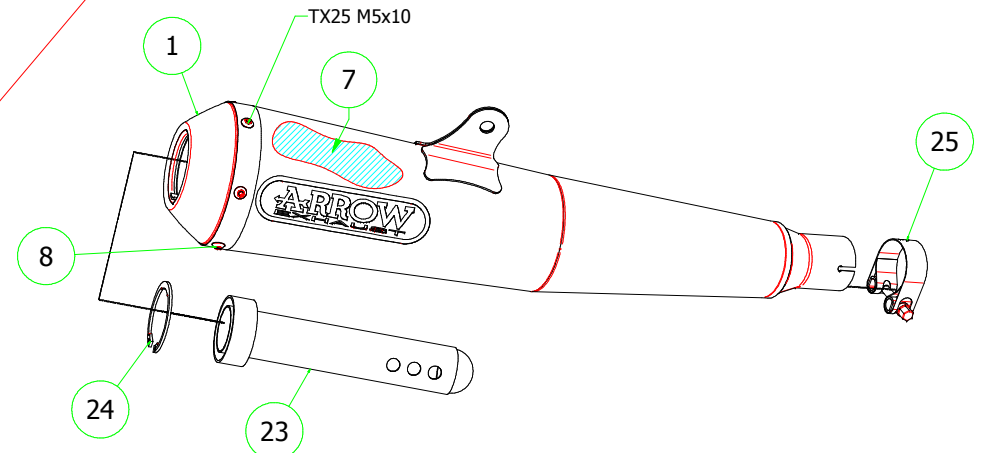

- 71463MI Mid Pipe / Raccordo

- 71464MI Collettore / Collector

- 71796PRI Nichrom Pro-Racing

PARTI DI RICAMBIO / SPARE PARTS

ID	DESCRIZIONE / DESCRIPTION	71796AK cod	71796AKN cod	71796AO cod	71796AON cod	71796MK cod	71796PK cod	71796PRI cod	71463MI cod	71464MI cod
1	Fondello Posteriore / End Cap	5009770	5009770	5009675	5009675	5009770	5009770	5009836		
2	Fondello Posteriore Dx - Lat. / Right-lateral end cap									
3	Fondello Posteriore Sx-Sup. / Left-upper end cap									
4	Corpo Marmitta / Silencer Sleeve	5257088	5257160	5257088	5257160	5270109	5260692			
5	Corpo Marmitta "dx" / Right Silencer Sleeve									
6	Corpo Marmitta "sx" / Left Silencer Sleeve									
7	Materiale fonoassorbente / Sound-absorbant material	5690097	5690097	5690097	5690097	5690097	5690097	19007UN		
8	Rivetto inox mm 4.8 / Stainless Steel 4.8 mm Rivet	3608011	3608011	3608011	3608011	3608011	3608011	3896204		
9A	Rivetto allum.mm.3.0 / Aluminium 3.0 mm Rivet	3608016	3608016	3608010	3608016	3608016				
9B	Rivetto allum.mm.3.0 nero / Black Aluminium 3.0 mm Rivet	3608016	3608016			3608016	3608016			
10A	Fascetta di Serraggio (Posteriore) / Strap For Rivets (Rear)	5495273	5495273	5495058	5495058	5495227	5495108			
10B	Fascetta di serraggio (Anteriore) / Strap For Rivets (Front)	5495058	5495058	5495058	5495058	5495067	5495055			
11	Fascetta di Sostegno / Silencer Clamp	5490054	5490054	5490054	5490054	5490053	5490011			
12	Guarnizione x Fascetta / Clamp Gasket									
13	Copri Fascetta / Stainless Steel Clamp Protection									
14	Staffa di Sostegno / Bracket									
15	Staffa sostegno "Dx" / Right Bracket									
16	Staffa sostegno "Sx" / Left Bracket									
17	Inserto Rapid Nut / Rapid nut insert									
18	Molla lunga gancio tondo / Long Spring With Round Hook									
19	Molla lunga gancio ad "U" / Long Spring With "U" Hook									
20	Molla corta gancio tondo / Short spring with round hook									
21	Molla corta gancio ad "U" / Short Spring With "U" Hook	5281003	5281003	5281003	5281003	5281003	5281003			
22	Targhetta Arrow / Arrow Plate	5855109	5855109	5855031	5855109	5855109				
23	Silenziatore Interno / Db Killer	5930076	5930076	5930077	5930077	5930076	5930076	5930028		
24	Seeger / Retain Clip	3640022	3640022	3640022	3640022	3640022	3640022	3640053		
25	Fascetta Stringitubo / Pipe Clamp							3080006	3080006	
26	Boccola / Bushing									
27	Flangia / Flange									
28	Protezione / Heat Shield									
29	Protezione Dx / Right heat shield									
30	Protezione Sx / Left heat shield									
31	Gommino Battuta Cavalletto / Rubber Kickstand Protection									
32	Guarnizione di tenuta / Gasket									
33	Tappo Sonda Lambda / Lambda Sensor Plug Bolt									5175005
34	Fondello carby / Carby cap	5704054	5704054			5704052	5704052			