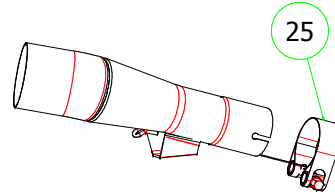

- 71463MI Mid Pipe / Raccordo

- 71464MI Collettore / Collector

- 71796PRI Nichrom Pro-Racing

PARTI DI RICAMBIO / SPARE PARTS

ID	DESCRIZIONE / DESCRIPTION	71796AK cod	71796AKN cod	71796AO cod	71796AON cod	71796MK cod	71796PK cod	71796PRI cod	71463MI cod	71464MI cod
1	Fondello Posteriore / End Cap	5009770	5009770	5009675	5009675	5009770	5009770	5009836		
2	Fondello Posteriore Dx - Lat. / Right-lateral end cap									
3	Fondello Posteriore Sx-Sup. / Left-upper end cap									
4	Corpo Marmitta / Silencer Sleeve	5257088	5257160	5257088	5257160	5270109	5260692			
5	Corpo Marmitta "dx" / Right Silencer Sleeve									
6	Corpo Marmitta "sx" / Left Silencer Sleeve									
7	Materiale fonoassorbente / Sound-absorbant material	5690097	5690097	5690097	5690097	5690097	5690097	19007UN		
8	Rivetto inox mm 4.8 / Stainless Steel 4.8 mm Rivet	3608011	3608011	3608011	3608011	3608011	3608011	3896204		
9A	Rivetto allum.mm.3.0 / Aluminium 3.0 mm Rivet	3608016	3608016	3608010	3608016	3608016				
9B	Rivetto allum.mm.3.0 nero / Black Aluminium 3.0 mm Rivet	3608016	3608016			3608016	3608016			
10A	Fascetta di Serraggio (Posteriore) / Strap For Rivets (Rear)	5495273	5495273	5495058	5495058	5495227	5495108			
10B	Fascetta di serraggio (Anteriore) / Strap For Rivets (Front)	5495058	5495058	5495058	5495058	5495067	5495055			
11	Fascetta di Sostegno / Silencer Clamp	5490054	5490054	5490054	5490054	5490053	5490011			
12	Guarnizione x Fascetta / Clamp Gasket									
13	Copri Fascetta / Stainless Steel Clamp Protection									
14	Staffa di Sostegno / Bracket									
15	Staffa sostegno "Dx" / Right Bracket									
16	Staffa sostegno "Sx" / Left Bracket									
17	Inserto Rapid Nut / Rapid nut insert									
18	Molla lunga gancio tondo / Long Spring With Round Hook									
19	Molla lunga gancio ad "U" / Long Spring With "U" Hook									
20	Molla corta gancio tondo / Short spring with round hook									
21	Molla corta gancio ad "U" / Short Spring With "U" Hook	5281003	5281003	5281003	5281003	5281003	5281003			
22	Targhetta Arrow / Arrow Plate	5855109	5855109	5855031	5855109	5855109				
23	Silenziatore Interno / Db Killer	5930076	5930076	5930077	5930077	5930076	5930076	5930028		
24	Seeger / Retain Clip	3640022	3640022	3640022	3640022	3640022	3640022	3640053		
25	Fascetta Stringitubo / Pipe Clamp							3080006	3080006	
26	Boccola / Bushing									
27	Flangia / Flange									
28	Protezione / Heat Shield									
29	Protezione Dx / Right heat shield									
30	Protezione Sx / Left heat shield									
31	Gommino Battuta Cavalletto / Rubber Kickstand Protection									
32	Guarnizione di tenuta / Gasket									
33	Tappo Sonda Lambda / Lambda Sensor Plug Bolt									5175005
34	Fondello carby / Carby cap	5704054	5704054			5704052	5704052			