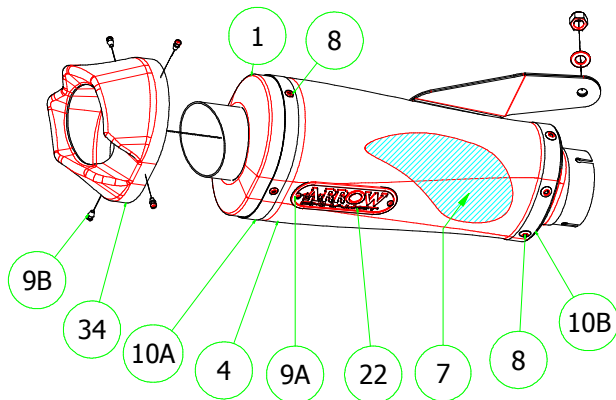

71011GP Racing Titanium "GP2"

PARTI DI RICAMBIO / SPARE PARTS

ID	DESCRIZIONE / DESCRIPTION	71750PK cod	71803AK cod	71803AKN cod	71803PK cod	71803XKI cod	71011GP cod
1	Fondello Posteriore / End Cap	5009612	5009770	5009770	5009770	5009460	5009701
2	Fondello Posteriore Dx - Lat. / Right-lateral end cap						
3	Fondello Posteriore Sx-Sup. / Left-upper end cap						
4	Corpo Marmitta / Silencer Sleeve	5260517	5257245	5257246	5260712	5254213	5260552
5	Corpo Marmitta "dx" / Right Silencer Sleeve						
6	Corpo Marmitta "sx" / Left Silencer Sleeve						
7	Materiale fonoassorbente / Sound-absorbant material	5690096	5690057	5690057	5690057	5690137	5690106
8	Rivetto inox mm 4.8 / Stainless Steel 4.8 mm Rivet	3608011	3608011	3608011	3608011	3608011	3608011
9A	Rivetto allum.mm.3.0 / Aluminium 3.0 mm Rivet	3608010				3608010	
9B	Rivetto allum.mm.3.0 nero / Black Aluminium 3.0 mm Rivet	3608016	3608010	3608010	3608010	3608016	
10A	Fascetta di Serraggio (Posteriore) / Strap For Rivets (Rear)	5495179	5495299	5495299	5495300	5495313	
10B	Fascetta di serraggio (Anteriore) / Strap For Rivets (Front)	5495151	5495058	5495058	5495055	5495310	
11	Fascetta di Sostegno / Silencer Clamp		5480067	5480067			
12	Guarnizione x Fascetta / Clamp Gasket		5630003	5630003	5490007		
13	Copri Fascetta / Stainless Steel Clamp Protection		5480004	5480004			
14	Staffa di Sostegno / Bracket		5843222	5843222	5843222		
15	Staffa sostegno "Dx" / Right Bracket						
16	Staffa sostegno "Sx" / Left Bracket						
17	Inserto Rapid Nut / Rapid nut insert						
18	Molla lunga gancio tondo / Long Spring With Round Hook						
19	Molla lunga gancio ad "U" / Long Spring With "U" Hook						
20	Molla corta gancio tondo / Short spring with roud hook						
21	Molla corta gancio ad "U" / Short Spring With "U" Hook					5281003	5281003
22	Targhetta Arrow / Arrow Plate	5855104				5855031	3882856
23	Silenziatore Interno / Db Killer					5930131	
24	Seeger / Retain Clip					3640053	
25	Fascetta Stringitubo / Pipe Clamp						
26	Boccola / Bushing						
27	Flangia / Flange						
28	Protezione / Heat Shield						
29	Protezione Dx / Right heat shield						
30	Protezione Sx / Left heat shield						
31	Gommino Battuta Cavalletto / Rubber Kickstand Protection						
32	Guarnizione di tenuta / Gasket						
33A	Tappo Sonda Lambda M18 / M18 Lambda Sensor Plug Bolt						
33B	Tappo Sonda Lambda M12 / M12 Lambda Sensor Plug Bolt						
34	Fondello carby / Carby cap	5704051	5704054	5704054	5704052	5704060	