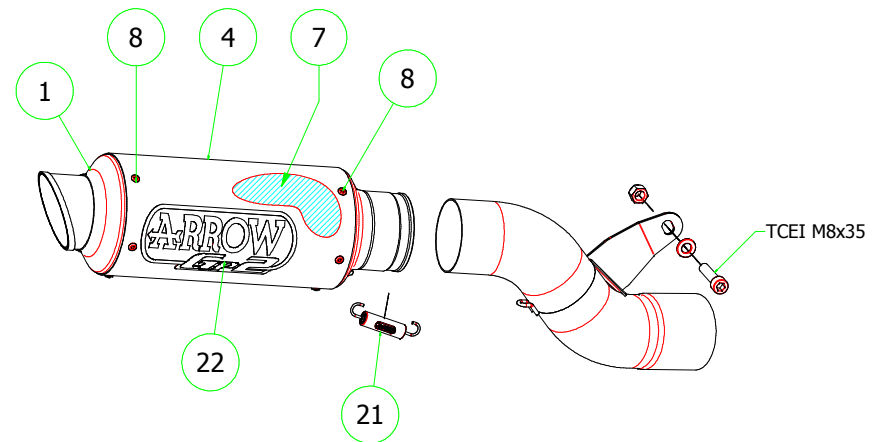

71011GP Racing Titanium "GP2"

PARTI DI RICAMBIO / SPARE PARTS

ID	DESCRIZIONE / DESCRIPTION	71750PK cod	71803AK cod	71803AKN cod	71803PK cod	71803XKI cod	71011GP cod
1	Fondello Posteriore / End Cap	5009612	5009770	5009770	5009770	5009460	5009701
2	Fondello Posteriore Dx - Lat. / Right-lateral end cap						
3	Fondello Posteriore Sx-Sup. / Left-upper end cap						
4	Corpo Marmitta / Silencer Sleeve	5260517	5257245	5257246	5260712	5254213	5260552
5	Corpo Marmitta "dx" / Right Silencer Sleeve						
6	Corpo Marmitta "sx" / Left Silencer Sleeve						
7	Materiale fonoassorbente / Sound-absorbant material	5690096	5690057	5690057	5690057	5690137	5690106
8	Rivetto inox mm 4.8 / Stainless Steel 4.8 mm Rivet	3608011	3608011	3608011	3608011	3608011	3608011
9A	Rivetto allum.mm.3.0 / Aluminium 3.0 mm Rivet	3608010				3608010	
9B	Rivetto allum.mm.3.0 nero / Black Aluminium 3.0 mm Rivet	3608016	3608010	3608010	3608010	3608016	
10A	Fascetta di Serraggio (Posteriore) / Strap For Rivets (Rear)	5495179	5495299	5495299	5495300	5495313	
10B	Fascetta di serraggio (Anteriore) / Strap For Rivets (Front)	5495151	5495058	5495058	5495055	5495310	
11	Fascetta di Sostegno / Silencer Clamp		5480067	5480067			
12	Guarnizione x Fascetta / Clamp Gasket		5630003	5630003	5490007		
13	Copri Fascetta / Stainless Steel Clamp Protection		5480004	5480004			
14	Staffa di Sostegno / Bracket		5843222	5843222	5843222		
15	Staffa sostegno "Dx" / Right Bracket						
16	Staffa sostegno "Sx" / Left Bracket						
17	Inserto Rapid Nut / Rapid nut insert						
18	Molla lunga gancio tondo / Long Spring With Round Hook						
19	Molla lunga gancio ad "U" / Long Spring With "U" Hook						
20	Molla corta gancio tondo / Short spring with roud hook						
21	Molla corta gancio ad "U" / Short Spring With "U" Hook					5281003	5281003
22	Targhetta Arrow / Arrow Plate	5855104				5855031	3882856
23	Silenziatore Interno / Db Killer					5930131	
24	Seeger / Retain Clip					3640053	
25	Fascetta Stringitubo / Pipe Clamp						
26	Boccola / Bushing						
27	Flangia / Flange						
28	Protezione / Heat Shield						
29	Protezione Dx / Right heat shield						
30	Protezione Sx / Left heat shield						
31	Gommino Battuta Cavalletto / Rubber Kickstand Protection						
32	Guarnizione di tenuta / Gasket						
33A	Tappo Sonda Lambda M18 / M18 Lambda Sensor Plug Bolt						
33B	Tappo Sonda Lambda M12 / M12 Lambda Sensor Plug Bolt						
34	Fondello carby / Carby cap	5704051	5704054	5704054	5704052	5704060	