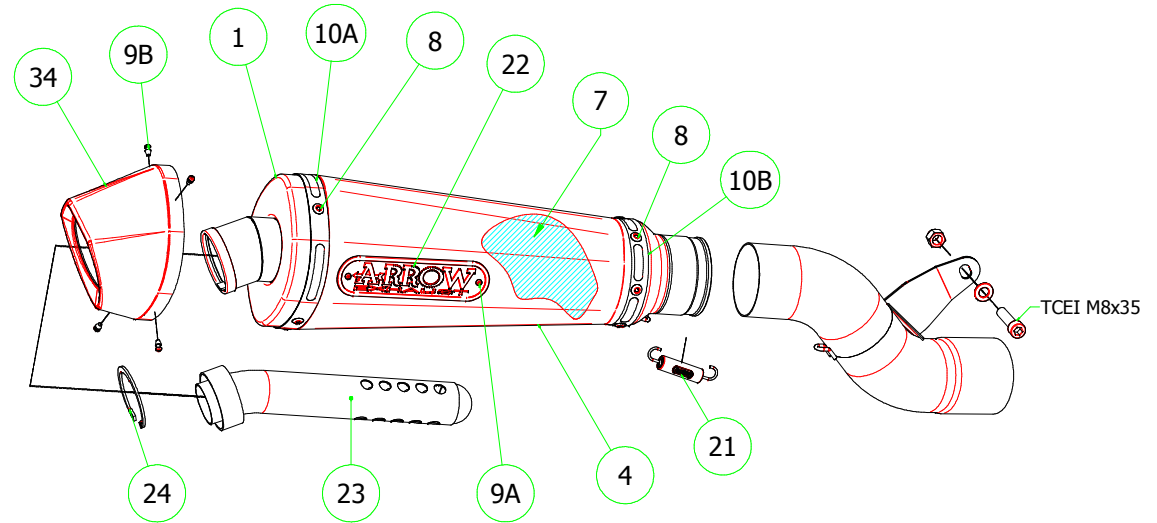

71803XKI Homogated X-Kone (Nichrom)