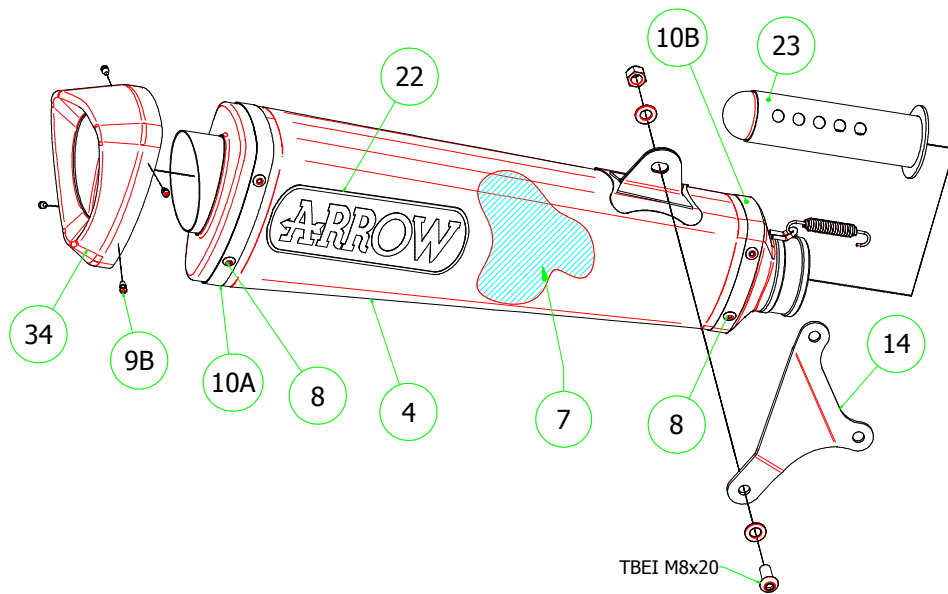

MV Agusta F3 '12

71197PR Titanium Silencer

71467MI Raccordo / Mid Pipe

71197PRK Titanium-Carbon Silencer

PARTI DI RICAMBIO / SPARE PARTS

ID	DESCRIZIONE / DESCRIPTION	71197PR cod	71197PRK cod	71467MI cod
1	Fondello Posteriore / <i>End Cap</i>			
2	Fondello Posteriore Sup. / <i>Upper end cap</i>			
3	Fondello Posteriore Inf./ <i>Lower end cap</i>			
4	Corpo Marmitta / <i>Silencer Sleeve</i>	5260691	5260691	
5	Corpo Marmitta Sup. / <i>Upper Silencer Sleeve</i>			
6	Corpo Marmitta Inf./ <i>Lower Silencer Sleeve</i>			
7	Materiale fonoassorbente / <i>Sound-absorbant material</i>	5690115	5690115	
8	Rivetto inox mm 4.8 / <i>Stainless Steel 4.8 mm Rivet</i>	3608011	3608011	
9A	Rivetto allum.mm.3.0 / <i>Aluminium 3.0 mm Rivet</i>			
9B	Rivetto allum.mm.3.0 nero / <i>Black Aluminium 3.0 mm Rivet</i>		3608016	
10A	Fascetta di Serraggio (Posteriore) / <i>Strap For Rivets (Rear)</i>	5495080	5495080	
10B	Fascetta di serraggio (Anteriore) / <i>Strap For Rivets (Front)</i>	5495079	5495079	
11	Fascetta di Sostegno / <i>Silencer Clamp</i>			
12	Guarnizione x Fascetta / <i>Clamp Gasket</i>			
13	Copri Fascetta / <i>Stainless Steel Clamp Protection</i>			
14	Staffa di Sostegno / <i>Bracket</i>	5843202	5843202	5837172
15	Staffa sostegno centrale / <i>Middle bracket</i>			
16	Staffa sostegno "Sx" / <i>Left Bracket</i>			
17	Inserto Rapid Nut / <i>Rapid nut insert</i>			3245012
18	Molla lunga gancio tondo / <i>Long Spring With Round Hook</i>			
19	Molla lunga gancio ad "U" / <i>Long Spring With "U" Hook</i>			3416001
20	Molla corta gancio tondo / <i>Short spring with roud hook</i>			
21	Molla corta gancio ad "U" / <i>Short Spring With "U" Hook</i>	3416020	3416020	3416020
22	Targhetta Arrow / <i>Arrow Plate</i>	3881839	3881839	
23	Silenziatore Interno / <i>Db Killer</i>	5930144	5930144	
24	Seeger / <i>Retain Clip</i>			
25	Fascetta Stringitubo / <i>Pipe Clamp</i>			5495294
26	Boccola / <i>Bushing</i>			
27	Flangia / <i>Flange</i>			
28	Protezione / <i>Heat Shield</i>			
29	Protezione superiore / <i>Upper heat shield</i>			
30	Protezione inferiore / <i>Lower heat shield</i>			
31	Gommino Battuta Cavalletto / <i>Rubber Kickstand Protection</i>			
32	Guarnizione di tenuta / <i>Gasket</i>			
33	Tappo Sonda Lambda / <i>Lambda Sensor Plug Bolt</i>			
34	Fondello carby / <i>Carby cap</i>		5704070	