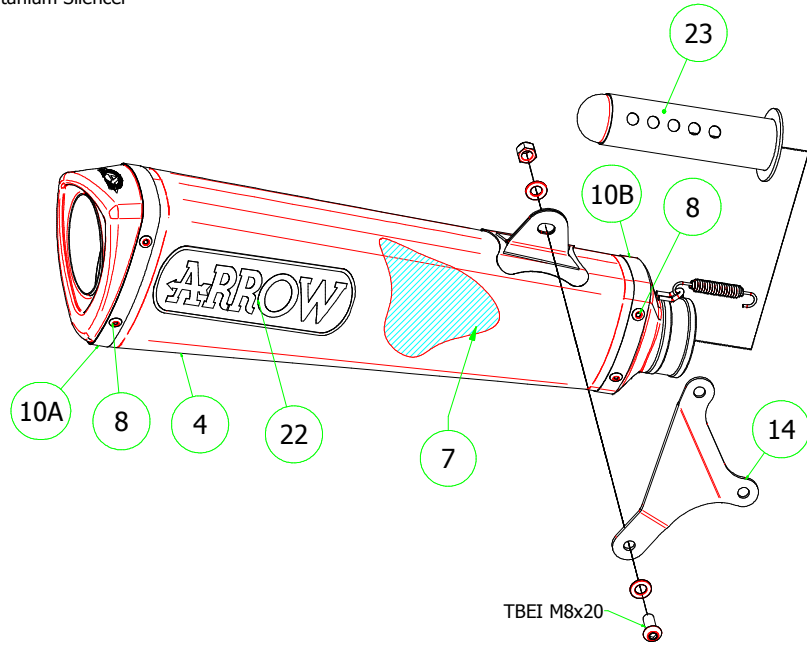

MV Agusta F3 '12

71197PR Titanium Silencer

71467MI Raccordo / Mid Pipe

71197PRK Titanium-Carbon Silencer

PARTI DI RICAMBIO / SPARE PARTS

ID	DESCRIZIONE / DESCRIPTION	71197PR cod	71197PRK cod	71467MI cod
1	Fondello Posteriore / <i>End Cap</i>			
2	Fondello Posteriore Sup. / <i>Upper end cap</i>			
3	Fondello Posteriore Inf./ <i>Lower end cap</i>			
4	Corpo Marmitta / <i>Silencer Sleeve</i>	5260691	5260691	
5	Corpo Marmitta Sup. / <i>Upper Silencer Sleeve</i>			
6	Corpo Marmitta Inf./ <i>Lower Silencer Sleeve</i>			
7	Materiale fonoassorbente / <i>Sound-absorbant material</i>	5690115	5690115	
8	Rivetto inox mm 4.8 / <i>Stainless Steel 4.8 mm Rivet</i>	3608011	3608011	
9A	Rivetto allum.mm.3.0 / <i>Aluminium 3.0 mm Rivet</i>			
9B	Rivetto allum.mm.3.0 nero / <i>Black Aluminium 3.0 mm Rivet</i>		3608016	
10A	Fascetta di Serraggio (Posteriore) / <i>Strap For Rivets (Rear)</i>	5495080	5495080	
10B	Fascetta di serraggio (Anteriore) / <i>Strap For Rivets (Front)</i>	5495079	5495079	
11	Fascetta di Sostegno / <i>Silencer Clamp</i>			
12	Guarnizione x Fascetta / <i>Clamp Gasket</i>			
13	Copri Fascetta / <i>Stainless Steel Clamp Protection</i>			
14	Staffa di Sostegno / <i>Bracket</i>	5843202	5843202	5837172
15	Staffa sostegno centrale / <i>Middle bracket</i>			
16	Staffa sostegno "Sx" / <i>Left Bracket</i>			
17	Inserto Rapid Nut / <i>Rapid nut insert</i>			3245012
18	Molla lunga gancio tondo / <i>Long Spring With Round Hook</i>			
19	Molla lunga gancio ad "U" / <i>Long Spring With "U" Hook</i>			3416001
20	Molla corta gancio tondo / <i>Short spring with roud hook</i>			
21	Molla corta gancio ad "U" / <i>Short Spring With "U" Hook</i>	3416020	3416020	3416020
22	Targhetta Arrow / <i>Arrow Plate</i>	3881839	3881839	
23	Silenziatore Interno / <i>Db Killer</i>	5930144	5930144	
24	Seeger / <i>Retain Clip</i>			
25	Fascetta Stringitubo / <i>Pipe Clamp</i>			5495294
26	Boccola / <i>Bushing</i>			
27	Flangia / <i>Flange</i>			
28	Protezione / <i>Heat Shield</i>			
29	Protezione superiore / <i>Upper heat shield</i>			
30	Protezione inferiore / <i>Lower heat shield</i>			
31	Gommino Battuta Cavalletto / <i>Rubber Kickstand Protection</i>			
32	Guarnizione di tenuta / <i>Gasket</i>			
33	Tappo Sonda Lambda / <i>Lambda Sensor Plug Bolt</i>			
34	Fondello carby / <i>Carby cap</i>		5704070	