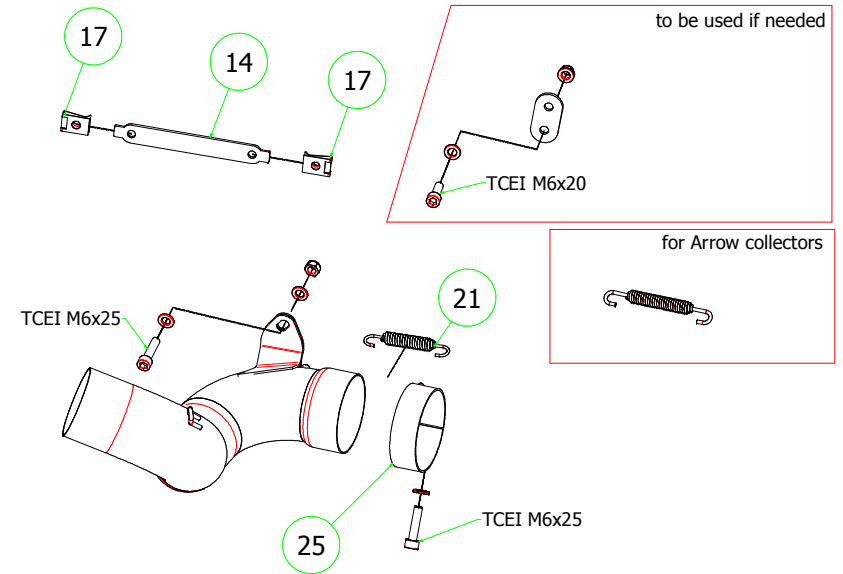

MV Agusta F3 '12

71197PR Titanium Silencer

71467MI Raccordo / Mid Pipe

71197PRK Titanium-Carbon Silencer

PARTI DI RICAMBIO / SPARE PARTS

ID	DESCRIZIONE / DESCRIPTION	71197PR cod	71197PRK cod	71467MI cod
1	Fondello Posteriore / <i>End Cap</i>			
2	Fondello Posteriore Sup. / <i>Upper end cap</i>			
3	Fondello Posteriore Inf./ <i>Lower end cap</i>			
4	Corpo Marmitta / <i>Silencer Sleeve</i>	5260691	5260691	
5	Corpo Marmitta Sup. / <i>Upper Silencer Sleeve</i>			
6	Corpo Marmitta Inf./ <i>Lower Silencer Sleeve</i>			
7	Materiale fonoassorbente / <i>Sound-absorbant material</i>	5690115	5690115	
8	Rivetto inox mm 4.8 / <i>Stainless Steel 4.8 mm Rivet</i>	3608011	3608011	
9A	Rivetto allum.mm.3.0 / <i>Aluminium 3.0 mm Rivet</i>			
9B	Rivetto allum.mm.3.0 nero / <i>Black Aluminium 3.0 mm Rivet</i>		3608016	
10A	Fascetta di Serraggio (Posteriore) / <i>Strap For Rivets (Rear)</i>	5495080	5495080	
10B	Fascetta di serraggio (Anteriore) / <i>Strap For Rivets (Front)</i>	5495079	5495079	
11	Fascetta di Sostegno / <i>Silencer Clamp</i>			
12	Guarnizione x Fascetta / <i>Clamp Gasket</i>			
13	Copri Fascetta / <i>Stainless Steel Clamp Protection</i>			
14	Staffa di Sostegno / <i>Bracket</i>	5843202	5843202	5837172
15	Staffa sostegno centrale / <i>Middle bracket</i>			
16	Staffa sostegno "Sx" / <i>Left Bracket</i>			
17	Inserto Rapid Nut / <i>Rapid nut insert</i>			3245012
18	Molla lunga gancio tondo / <i>Long Spring With Round Hook</i>			
19	Molla lunga gancio ad "U" / <i>Long Spring With "U" Hook</i>			3416001
20	Molla corta gancio tondo / <i>Short spring with roud hook</i>			
21	Molla corta gancio ad "U" / <i>Short Spring With "U" Hook</i>	3416020	3416020	3416020
22	Targhetta Arrow / <i>Arrow Plate</i>	3881839	3881839	
23	Silenziatore Interno / <i>Db Killer</i>	5930144	5930144	
24	Seeger / <i>Retain Clip</i>			
25	Fascetta Stringitubo / <i>Pipe Clamp</i>			5495294
26	Boccola / <i>Bushing</i>			
27	Flangia / <i>Flange</i>			
28	Protezione / <i>Heat Shield</i>			
29	Protezione superiore / <i>Upper heat shield</i>			
30	Protezione inferiore / <i>Lower heat shield</i>			
31	Gommino Battuta Cavalletto / <i>Rubber Kickstand Protection</i>			
32	Guarnizione di tenuta / <i>Gasket</i>			
33	Tappo Sonda Lambda / <i>Lambda Sensor Plug Bolt</i>			
34	Fondello carby / <i>Carby cap</i>		5704070	