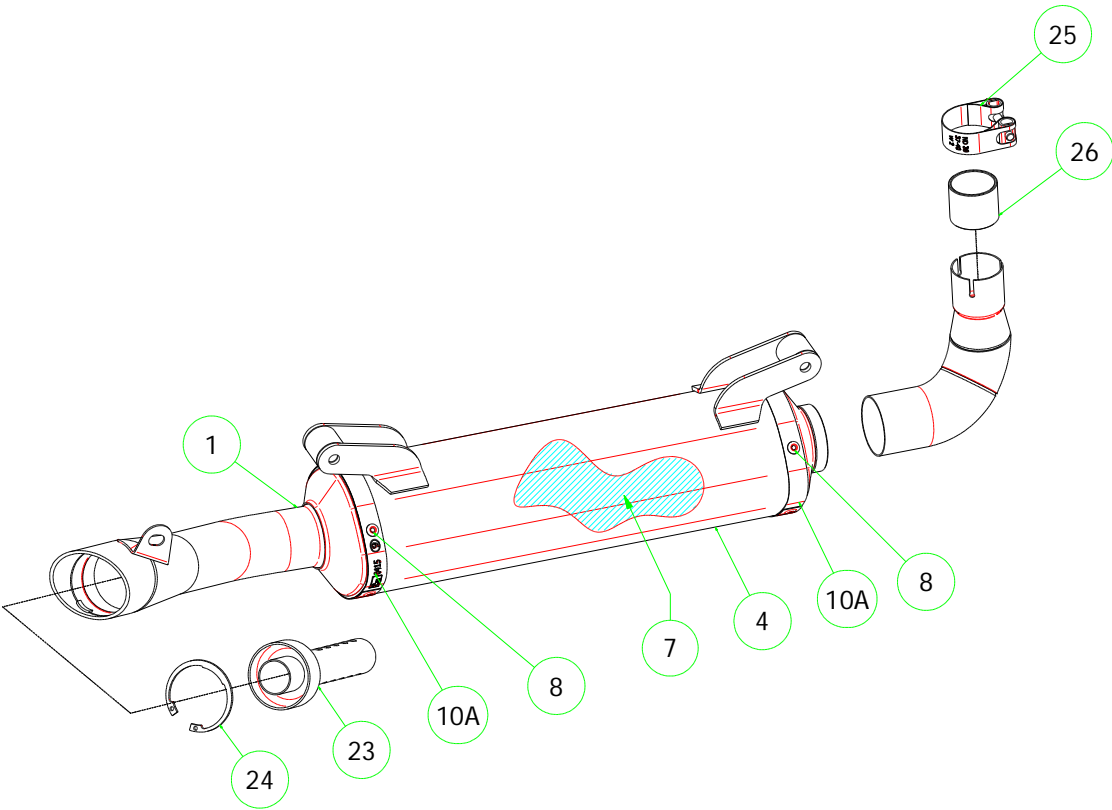

Aprilia RS4 125 '11-12

51509AO Homologated Aluminium

11013KZ Catalyzed

PARTI DI RICAMBIO / SPARE PARTS

ID	DESCRIZIONE / DESCRIPTION	51509AO cod	11013KZ cod
1	Fondello Posteriore / <i>End Cap</i>	5009778	
2	Fondello Posteriore Dx - Lat. / <i>Right-lateral end cap</i>		
3	Fondello Posteriore Sx-Sup. / <i>Left-upper end cap</i>		
4	Corpo Marmitta / <i>Silencer Sleeve</i>	5257214	
5	Corpo Marmitta "dx" / <i>Right Silencer Sleeve</i>		
6	Corpo Marmitta "sx" / <i>Left Silencer Sleeve</i>		
7	Materiale fonoassorbente / <i>Sound-absorbant material</i>	19003UN	
8	Rivetto inox mm 4.8 / <i>Stainless Steel 4.8 mm Rivet</i>	3608011	
9A	Rivetto allum.mm.3.0 / <i>Aluminium 3.0 mm Rivet</i>		
9B	Rivetto allum.mm.3.0 nero / <i>Black Aluminium 3.0 mm Rivet</i>		
10A	Fascetta di Serraggio (Posteriore) / <i>Strap For Rivets (Rear)</i>	5495286	
10B	Fascetta di serraggio (Anteriore) / <i>Strap For Rivets (Front)</i>	5495064	
11	Fascetta di Sostegno / <i>Silencer Clamp</i>		
12	Guarnizione x Fascetta / <i>Clamp Gasket</i>		
13	Copri Fascetta / <i>Stainless Steel Clamp Protection</i>		
14	Staffa di Sostegno / <i>Bracket</i>		
15	Staffa sostegno "Dx" / <i>Right Bracket</i>		
16	Staffa sostegno "Sx" / <i>Left Bracket</i>		
17	Inserito Rapid Nut / <i>Rapid nut insert</i>		
18	Molla lunga gancio tondo / <i>Long Spring With Round Hook</i>		
19	Molla lunga gancio ad "U" / <i>Long Spring With "U" Hook</i>		
20	Molla corta gancio tondo / <i>Short spring with roud hook</i>		
21	Molla corta gancio ad "U" / <i>Short Spring With "U" Hook</i>		
22	Targhetta Arrow / <i>Arrow Plate</i>		3882302
23	Silenziatore Interno / <i>Db Killer</i>	5930176	
24	Seeger / <i>Retain Clip</i>	3640022	
25	Fascetta Stringitubo / <i>Pipe Clamp</i>	3080002	
26	Boccola / <i>Bushing</i>	5660039	
27	Flangia / <i>Flange</i>		
28	Protezione / <i>Heat Shield</i>		
29	Protezione Dx / <i>Right heat shield</i>		
30	Protezione Sx / <i>Left heat shield</i>		
31	Gommino Battuta Cavalletto / <i>Rubber Kickstand Protection</i>		
32	Guarnizione di tenuta / <i>Gasket</i>		
33	Tappo Sonda Lambda / <i>Lambda Sensor Plug Bolt</i>		
34	Fondello carby / <i>Carby cap</i>		