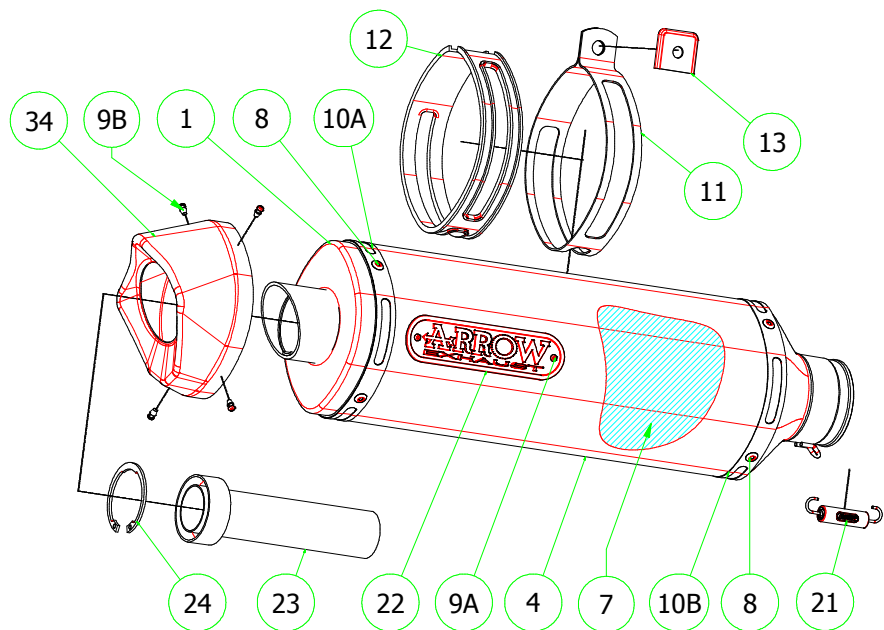

11008KZ Catalyzed

71627MI Mid Pipe (Slip-On)

- 71020GP Racing Titanium "GP2"
- 71020GPI Racing Nichrom "GP2"

PARTI DI RICAMBIO / SPARE PARTS

ID	DESCRIZIONE / DESCRIPTION	71020GP cod	71020GPI cod	71744AK cod	71744AKB cod	71744AKN cod	71744MK cod	71744PK cod	71627MI cod	11008KZ cod
1	Fondello Posteriore / End Cap	5009701	5009948	5009603	5009603	5009603	5009603	5009603		
2	Fondello Posteriore Dx - Lat. / Right-lateral end cap									
3	Fondello Posteriore Sx-Sup. / Left-upper end cap									
4	Corpo Marmitta / Silencer Sleeve	5260552	5265001	5257088	5262003	5257160	5270109	5260130		
5	Corpo Marmitta "dx" / Right Silencer Sleeve									
6	Corpo Marmitta "sx" / Left Silencer Sleeve									
7	Materiale fonoassorbente / Sound-absorbant material	5690106	5690106	5690139	5690139	5690139	5690139	5690139		
8	Rivetto inox mm 4.8 / Stainless Steel 4.8 mm Rivet	3608011	3608011	3608011	3608011	3608011	3608011	3608011		
9A	Rivetto allum.mm.3.0 / Aluminium 3.0 mm Rivet			3608016	3608016	3608016	3608016	3608010		
9B	Rivetto allum.mm.3.0 nero / Black Aluminium 3.0 mm Rivet			3608017	3608017	3608017	3608016	3608016		
10A	Fascetta di Serraggio (Posteriore) / Strap For Rivets (Rear)			5495168	5495168	5495168	5495169	5495167		
10B	Fascetta di serraggio (Anteriore) / Strap For Rivets (Front)			5495058	5495058	5495058	5495067	5495055		
11	Fascetta di Sostegno / Silencer Clamp			5480067	5480067	5480067	5480047	5490007		
12	Guarnizione x Fascetta / Clamp Gasket			5630003	5630003	5630003	5630003			
13	Copri Fascetta / Stainless Steel Clamp Protection			5480004	5480004	5480004	5480004			
14	Staffa di Sostegno / Bracket								5846182	
15	Staffa sostegno "Dx" / Right Bracket									
16	Staffa sostegno "Sx" / Left Bracket									
17	Inserto Rapid Nut / Rapid nut insert									
18	Molla lunga gangio tondo / Long Spring With Round Hook									
19	Molla lunga gancio ad "U" / Long Spring With "U" Hook									
20	Molla corta gancio tondo / Short spring with roud hook									
21	Molla corta gancio ad "U" / Short Spring With "U" Hook	5281003	5281003	5281003	5281003	5281003	5281003	5281003		
22	Targhetta Arrow / Arrow Plate	3882856		5855109	5855109	5855109	5855109	5855031		3882359
23	Silenziatore Interno / Db Killer			5930054	5930054	5930054	5930054	5930054		
24	Seeger / Retain Clip			3640035	3640035	3640035	3640035	3640035		
25	Fascetta Stringitubo / Pipe Clamp	3080023	3080023						3080023	
26	Boccola / Bushing									
27	Flangia / Flange									
28	Protezione / Heat Shield									
29	Protezione Dx / Right heat shield									
30	Protezione Sx / Left heat shield									
31	Gommino Battuta Cavalletto / Rubber Kickstand Protection									
32	Guarnizione di tenuta / Gasket									
33	Tappo Sonda Lambda / Lambda Sensor Plug Bolt									
34	Fondello carby / Carby cap			5704054	5704054	5704054	5704052	5704052		