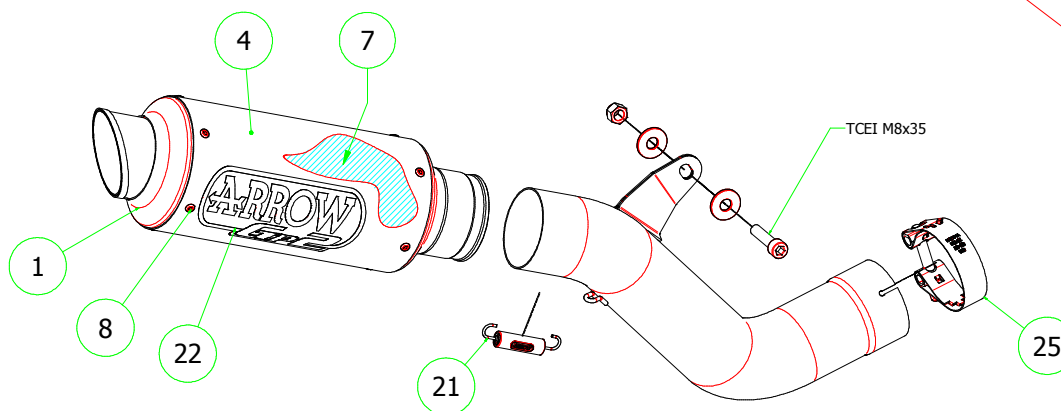

11008KZ Catalyzed

71627MI Mid Pipe (Slip-On)

- 71020GP Racing Titanium "GP2"
- 71020GPI Racing Nichrom "GP2"

PARTI DI RICAMBIO / SPARE PARTS

ID	DESCRIZIONE / DESCRIPTION	71020GP cod	71020GPI cod	71744AK cod	71744AKB cod	71744AKN cod	71744MK cod	71744PK cod	71627MI cod	11008KZ cod
1	Fondello Posteriore / End Cap	5009701	5009948	5009603	5009603	5009603	5009603	5009603		
2	Fondello Posteriore Dx - Lat. / Right-lateral end cap									
3	Fondello Posteriore Sx-Sup. / Left-upper end cap									
4	Corpo Marmitta / Silencer Sleeve	5260552	5265001	5257088	5262003	5257160	5270109	5260130		
5	Corpo Marmitta "dx" / Right Silencer Sleeve									
6	Corpo Marmitta "sx" / Left Silencer Sleeve									
7	Materiale fonoassorbente / Sound-absorbant material	5690106	5690106	5690139	5690139	5690139	5690139	5690139		
8	Rivetto inox mm 4.8 / Stainless Steel 4.8 mm Rivet	3608011	3608011	3608011	3608011	3608011	3608011	3608011		
9A	Rivetto allum.mm.3.0 / Aluminium 3.0 mm Rivet			3608016	3608016	3608016	3608016	3608010		
9B	Rivetto allum.mm.3.0 nero / Black Aluminium 3.0 mm Rivet			3608017	3608017	3608017	3608016	3608016		
10A	Fascetta di Serraggio (Posteriore) / Strap For Rivets (Rear)			5495168	5495168	5495168	5495169	5495167		
10B	Fascetta di serraggio (Anteriore) / Strap For Rivets (Front)			5495058	5495058	5495058	5495067	5495055		
11	Fascetta di Sostegno / Silencer Clamp			5480067	5480067	5480067	5480047	5490007		
12	Guarnizione x Fascetta / Clamp Gasket			5630003	5630003	5630003	5630003			
13	Copri Fascetta / Stainless Steel Clamp Protection			5480004	5480004	5480004	5480004			
14	Staffa di Sostegno / Bracket								5846182	
15	Staffa sostegno "Dx" / Right Bracket									
16	Staffa sostegno "Sx" / Left Bracket									
17	Inserto Rapid Nut / Rapid nut insert									
18	Molla lunga gangio tondo / Long Spring With Round Hook									
19	Molla lunga gancio ad "U" / Long Spring With "U" Hook									
20	Molla corta gancio tondo / Short spring with roud hook									
21	Molla corta gancio ad "U" / Short Spring With "U" Hook	5281003	5281003	5281003	5281003	5281003	5281003	5281003		
22	Targhetta Arrow / Arrow Plate	3882856		5855109	5855109	5855109	5855109	5855031		3882359
23	Silenziatore Interno / Db Killer			5930054	5930054	5930054	5930054	5930054		
24	Seeger / Retain Clip			3640035	3640035	3640035	3640035	3640035		
25	Fascetta Stringitubo / Pipe Clamp	3080023	3080023						3080023	
26	Boccola / Bushing									
27	Flangia / Flange									
28	Protezione / Heat Shield									
29	Protezione Dx / Right heat shield									
30	Protezione Sx / Left heat shield									
31	Gommino Battuta Cavalletto / Rubber Kickstand Protection									
32	Guarnizione di tenuta / Gasket									
33	Tappo Sonda Lambda / Lambda Sensor Plug Bolt									
34	Fondello carby / Carby cap			5704054	5704054	5704054	5704052	5704052		