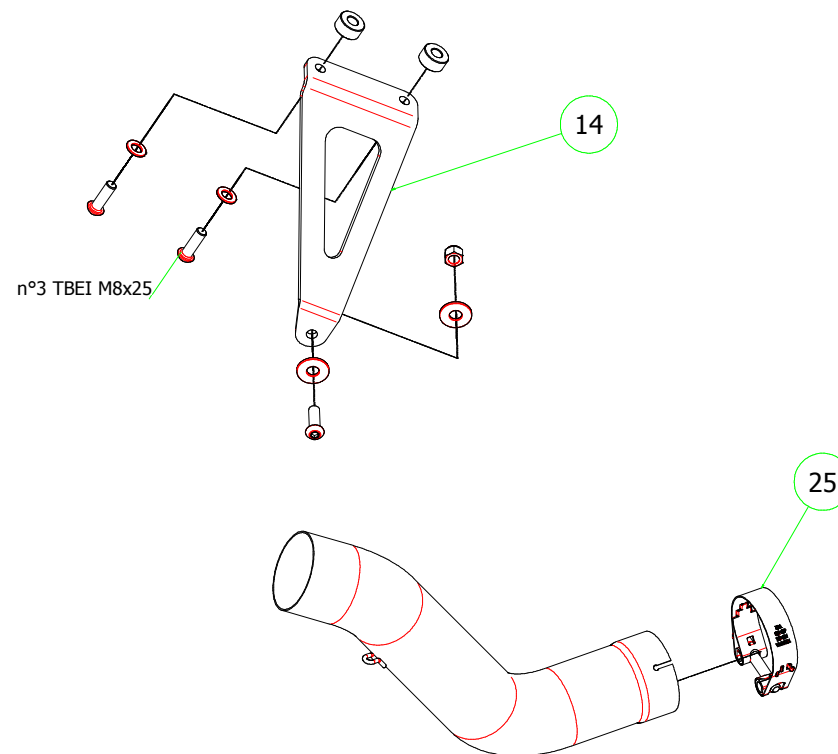

11008KZ Catalyzed

71627MI Mid Pipe (Slip-On)

- 71020GP Racing Titanium "GP2"
- 71020GPI Racing Nichrom "GP2"

PARTI DI RICAMBIO / SPARE PARTS

ID	DESCRIZIONE / DESCRIPTION	71020GP cod	71020GPI cod	71744AK cod	71744AKB cod	71744AKN cod	71744MK cod	71744PK cod	71627MI cod	11008KZ cod
1	Fondello Posteriore / End Cap	5009701	5009948	5009603	5009603	5009603	5009603	5009603		
2	Fondello Posteriore Dx - Lat. / Right-lateral end cap									
3	Fondello Posteriore Sx-Sup. / Left-upper end cap									
4	Corpo Marmitta / Silencer Sleeve	5260552	5265001	5257088	5262003	5257160	5270109	5260130		
5	Corpo Marmitta "dx" / Right Silencer Sleeve									
6	Corpo Marmitta "sx" / Left Silencer Sleeve									
7	Materiale fonoassorbente / Sound-absorbant material	5690106	5690106	5690139	5690139	5690139	5690139	5690139		
8	Rivetto inox mm 4.8 / Stainless Steel 4.8 mm Rivet	3608011	3608011	3608011	3608011	3608011	3608011	3608011		
9A	Rivetto allum.mm.3.0 / Aluminium 3.0 mm Rivet			3608016	3608016	3608016	3608016	3608010		
9B	Rivetto allum.mm.3.0 nero / Black Aluminium 3.0 mm Rivet			3608017	3608017	3608017	3608016	3608016		
10A	Fascetta di Serraggio (Posteriore) / Strap For Rivets (Rear)			5495168	5495168	5495168	5495169	5495167		
10B	Fascetta di serraggio (Anteriore) / Strap For Rivets (Front)			5495058	5495058	5495058	5495067	5495055		
11	Fascetta di Sostegno / Silencer Clamp			5480067	5480067	5480067	5480047	5490007		
12	Guarnizione x Fascetta / Clamp Gasket			5630003	5630003	5630003	5630003			
13	Copri Fascetta / Stainless Steel Clamp Protection			5480004	5480004	5480004	5480004			
14	Staffa di Sostegno / Bracket								5846182	
15	Staffa sostegno "Dx" / Right Bracket									
16	Staffa sostegno "Sx" / Left Bracket									
17	Inserto Rapid Nut / Rapid nut insert									
18	Molla lunga gangio tondo / Long Spring With Round Hook									
19	Molla lunga gancio ad "U" / Long Spring With "U" Hook									
20	Molla corta gancio tondo / Short spring with roud hook									
21	Molla corta gancio ad "U" / Short Spring With "U" Hook	5281003	5281003	5281003	5281003	5281003	5281003	5281003		
22	Targhetta Arrow / Arrow Plate	3882856		5855109	5855109	5855109	5855109	5855031		3882359
23	Silenziatore Interno / Db Killer			5930054	5930054	5930054	5930054	5930054		
24	Seeger / Retain Clip			3640035	3640035	3640035	3640035	3640035		
25	Fascetta Stringitubo / Pipe Clamp	3080023	3080023						3080023	
26	Boccola / Bushing									
27	Flangia / Flange									
28	Protezione / Heat Shield									
29	Protezione Dx / Right heat shield									
30	Protezione Sx / Left heat shield									
31	Gommino Battuta Cavalletto / Rubber Kickstand Protection									
32	Guarnizione di tenuta / Gasket									
33	Tappo Sonda Lambda / Lambda Sensor Plug Bolt									
34	Fondello carby / Carby cap			5704054	5704054	5704054	5704052	5704052		