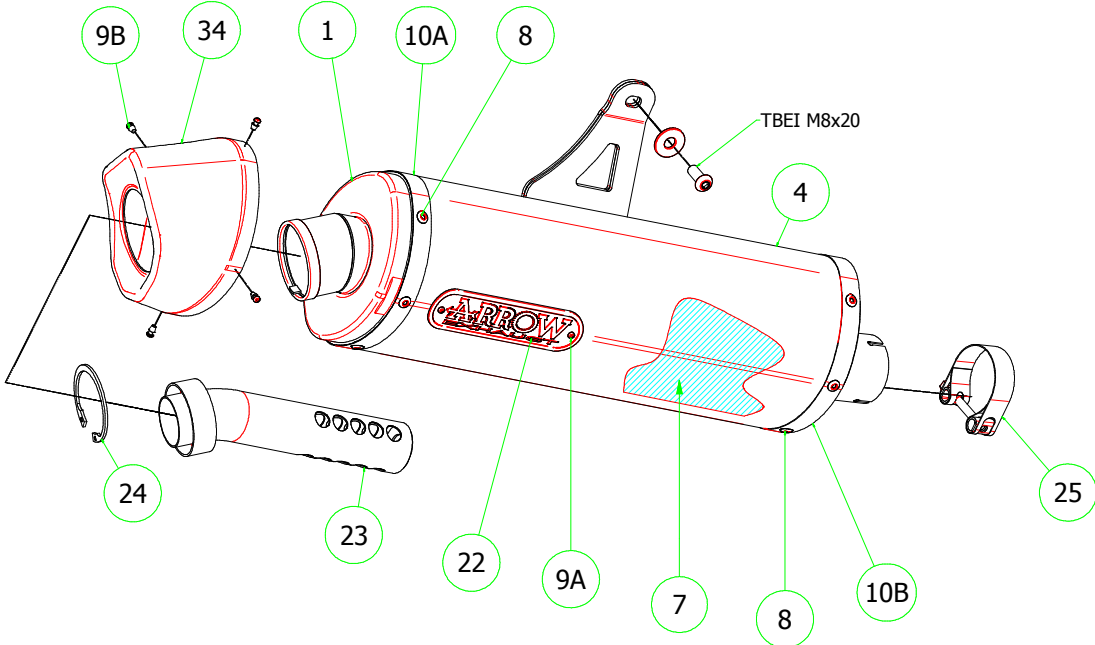

Honda Africa Twin 1000

- 72621AKN Homologated Aluminium (Dark Line)
- 72621AK Homologated Aluminium (Dark Line)
- 72621PK Homologated Titanium

PARTI DI RICAMBIO / SPARE PARTS

ID	DESCRIZIONE / DESCRIPTION	72621AK cod	72621AKN cod	72621PK cod
1	Fondello Posteriore / End Cap	5009692	5009769	5009769
2	Fondello Posteriore Dx - Lat. / Right-lateral end cap			
3	Fondello Posteriore Sx-Sup. / Left-upper end cap			
4	Corpo Marmitta / Silencer Sleeve	5257421	5257422	5260902
5	Corpo Marmitta "dx" / Right Silencer Sleeve			
6	Corpo Marmitta "sx" / Left Silencer Sleeve			
7	Materiale fonoassorbente / Sound-absorbant material	5690153	5690153	5690153
8	Rivetto inox mm 4.8 / Stainless Steel 4.8 mm Rivet	3608011	3608011	3608011
9A	Rivetto allum.mm.3.0 / Aluminium 3.0 mm Rivet	3608016	3608016	3608010
9B	Rivetto allum.mm.3.0 nero / Black Aluminium 3.0 mm Rivet	3608017	3608017	3608016
10A	Fascetta di Serraggio (Posteriore) / Strap For Rivets (Rear)	5495394	5495394	5495393
10B	Fascetta di serraggio (Anteriore) / Strap For Rivets (Front)	5495056	5495056	5495073
11	Fascetta di Sostegno / Silencer Clamp			
12	Guarnizione x Fascetta / Clamp Gasket			
13	Copri Fascetta / Stainless Steel Clamp Protection			
14	Staffa di Sostegno / Bracket			
15	Staffa sostegno "Dx" / Right Bracket			
16	Staffa sostegno "Sx" / Left Bracket			
17	Inserito Rapid Nut / Rapid nut insert			
18	Molla lunga gangio tondo / Long Spring With Round Hook			
19	Molla lunga gancio ad "U" / Long Spring With "U" Hook			
20	Molla corta gancio tondo / Short spring with roud hook			
21	Molla corta gancio ad "U" / Short Spring With "U" Hook			
22	Targhetta Arrow / Arrow Plate	5855109	5855109	5855031
23	Silenziatore Interno / Db Killer	5930069	5930069	5930069
24	Seeger / Retain Clip	3640049	3640049	3640049
25	Fascetta Stringitubo / Pipe Clamp	3080013	3080013	3080013
26	Boccola / Bushing			
27	Flangia / Flange			
28	Protezione / Heat Shield			
29	Protezione Dx / Right heat shield			
30	Protezione Sx / Left heat shield			
31	Gommino Battuta Cavalletto / Rubber Kickstand Protection			
32	Guarnizione di tenuta / Gasket			
33	Tappo Sonda Lambda / Lambda Sensor Plug Bolt			
34	Fondello carby / Carby cap	5704098	5704098	5704099